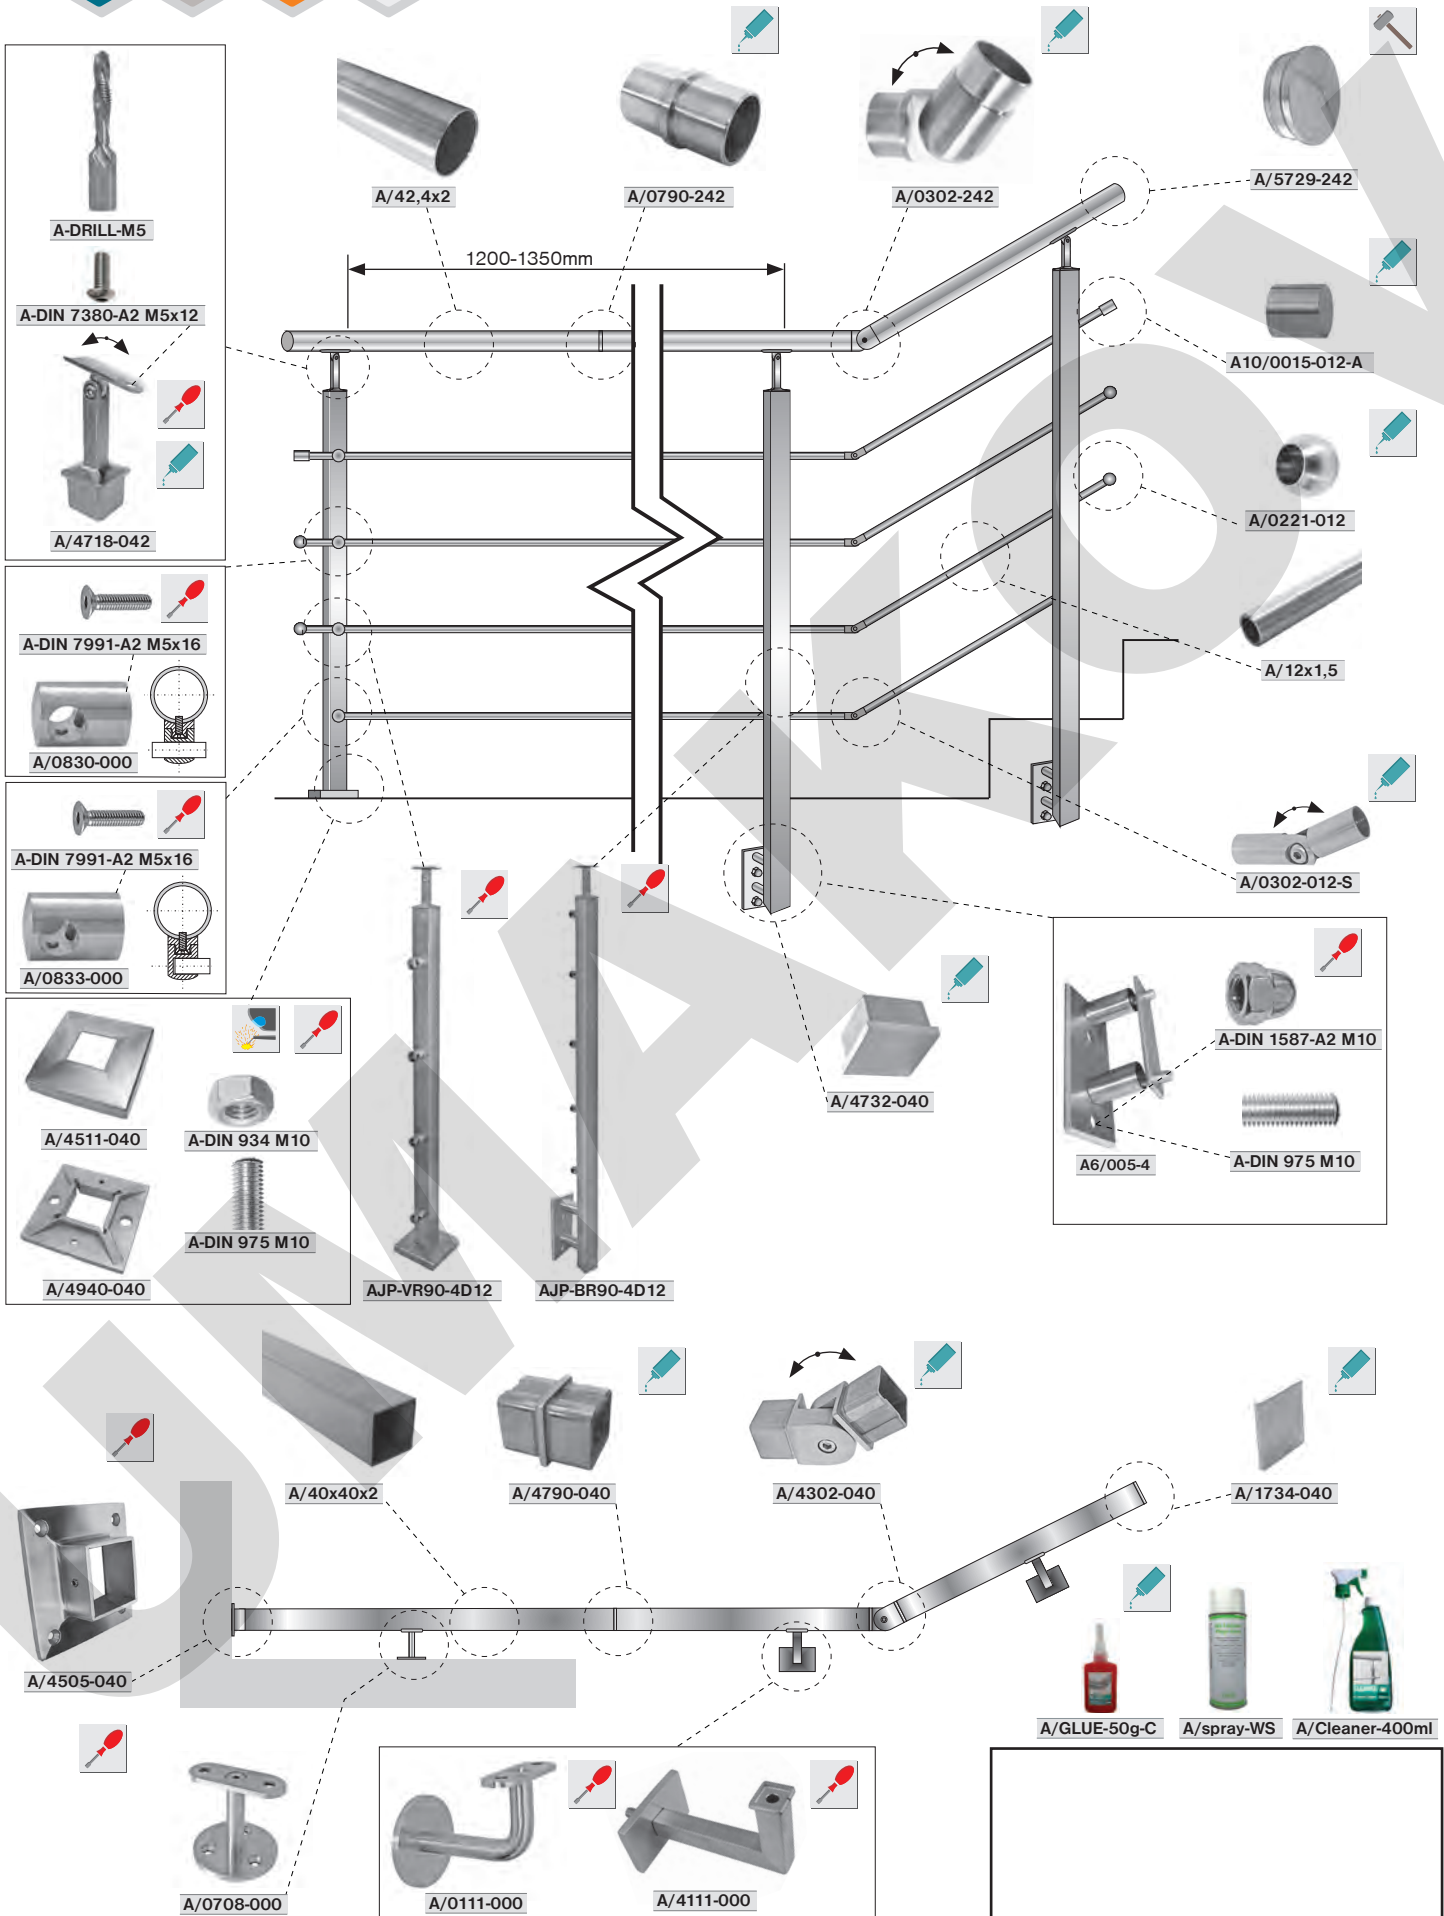

TOP components

		1x
	A/4718-042	
		4x
	A/0830-000	
		1x
	A/40x40x2	
	1x	
A/4511-040		
	1x	
A/4940-040		
<p>AJP-VR90-4D12</p>		

AISI304
satin
40x40
12

A/GLUE-50g-C A/spray-WS A/Cleaner-400ml